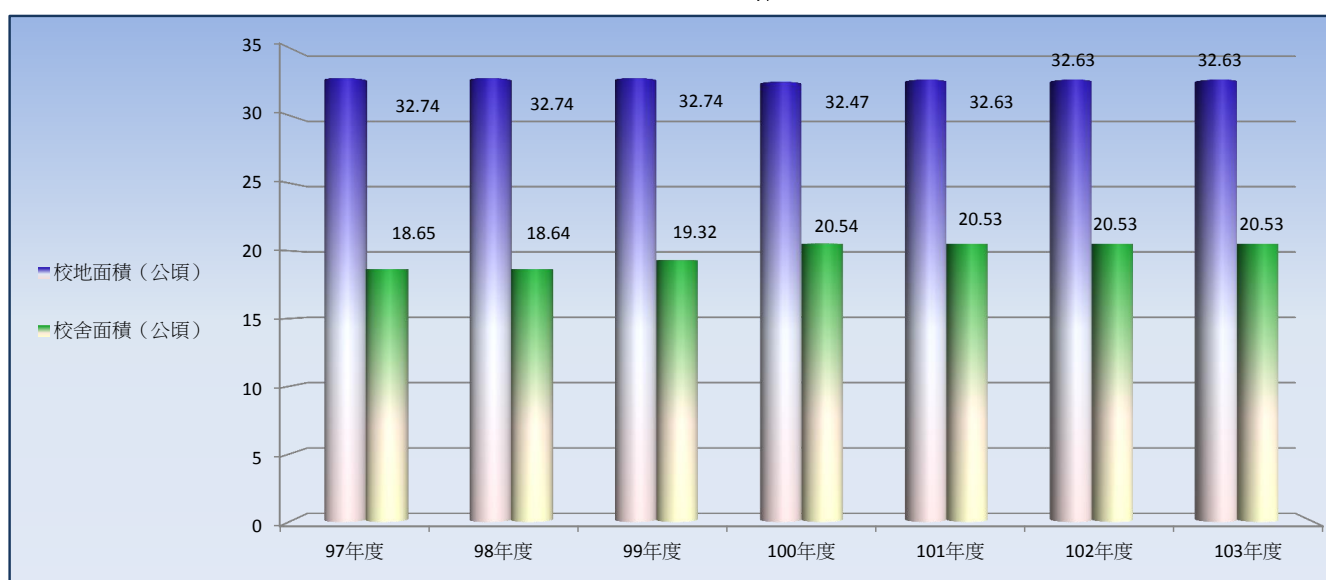

★每生校地及校舍面積★

項目	97年度	98年度	99年度	100年度	101年度	102年度	103年度
校地面積 (公頃)	32.74	32.74	32.74	32.47	32.63	32.63	32.63
校舍面積 (公頃)	18.65	18.64	19.32	20.54	20.53	20.53	20.53
每生平均校地面積 (平方公尺)	38.54	38.11	38.33	45.23	39.38	39.60	45.49
每生平均校舍面積 (平方公尺)	21.96	21.70	22.61	28.62	24.77	24.91	28.61

◎校地及校舍面積概況◎

◎每生校地(舍)面積變動趨勢圖◎